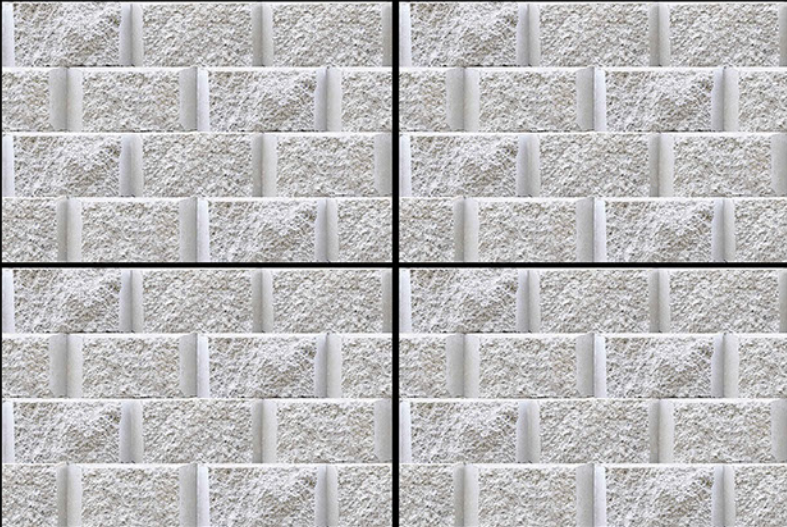

27081 G (Punch)