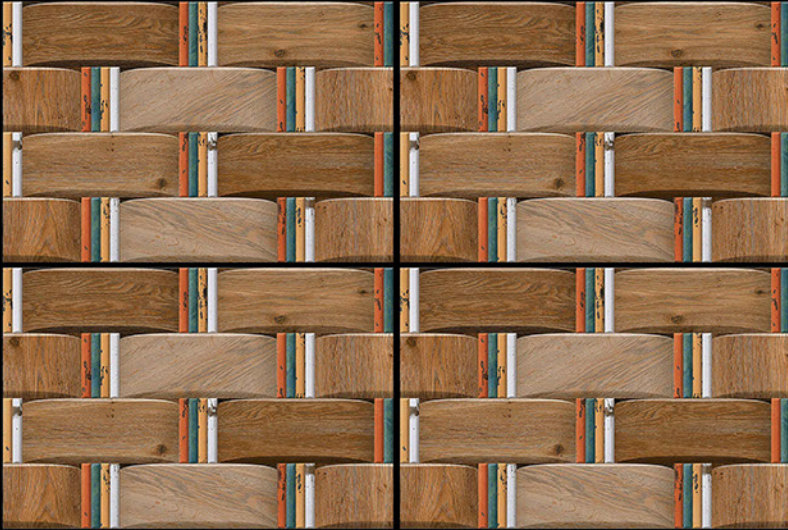

Glossy Surface

Waterproof

27064 G (Punch)