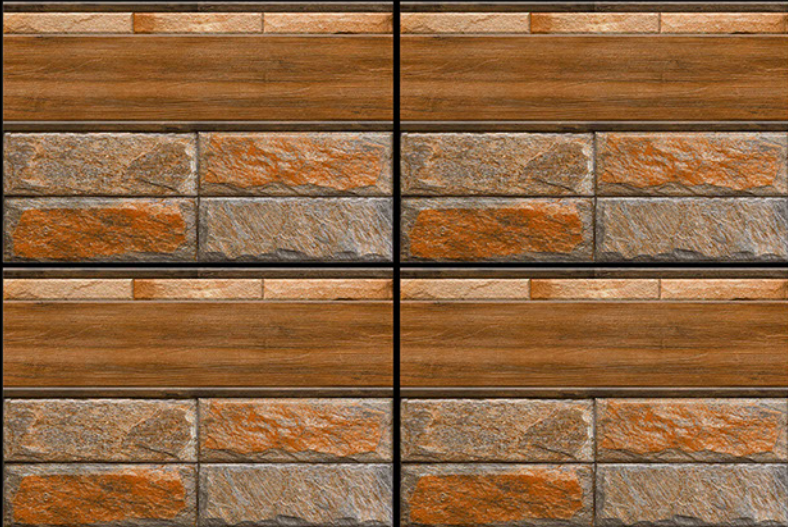

Glossy Surface

Waterproof

27064 G (Punch)

27065 G (Punch)

Glossy Surface

Waterproof

27066 G (Punch)

27067 G (Punch)