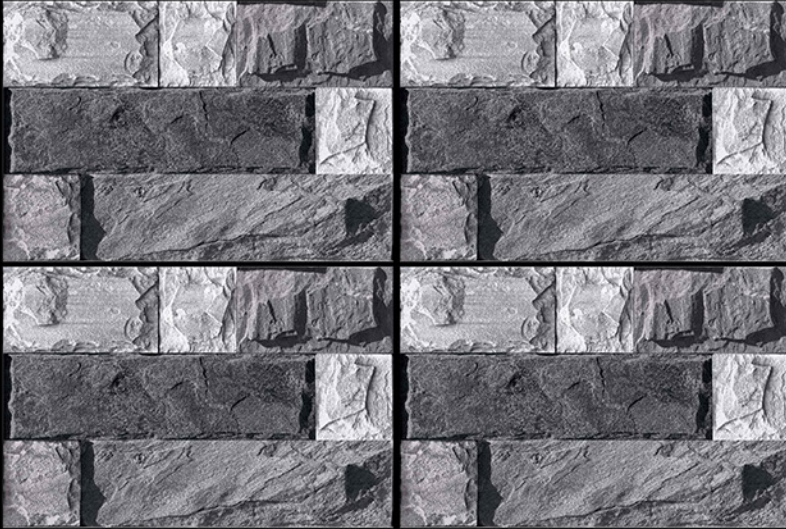

Glossy Surface

Waterproof

27022 G (Punch)