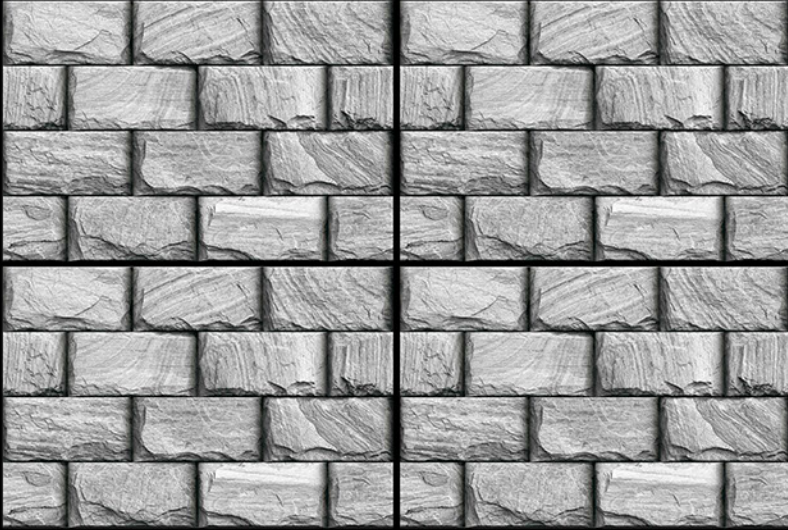

Glossy Surface

Waterproof

56046 G (Punch)