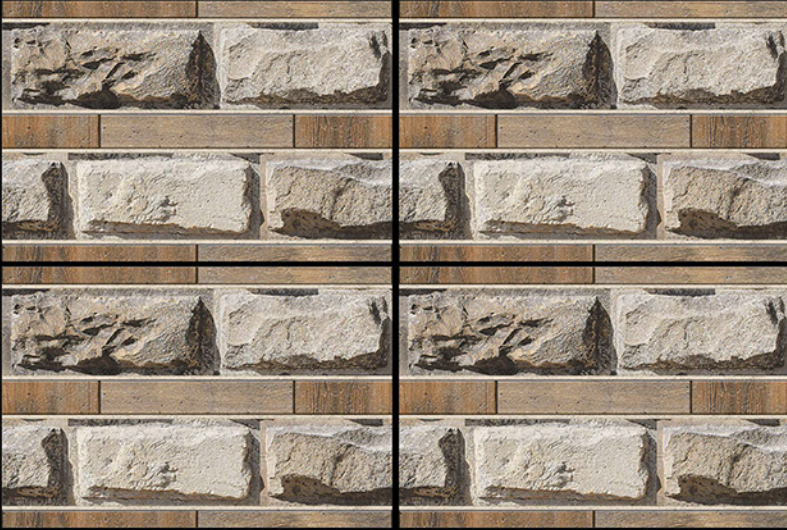

Glossy Surface

Waterproof

27068 G (Punch)

27069 G (Punch)

Glossy Surface

Waterproof

27070 G (Punch)

27071 G (Punch)